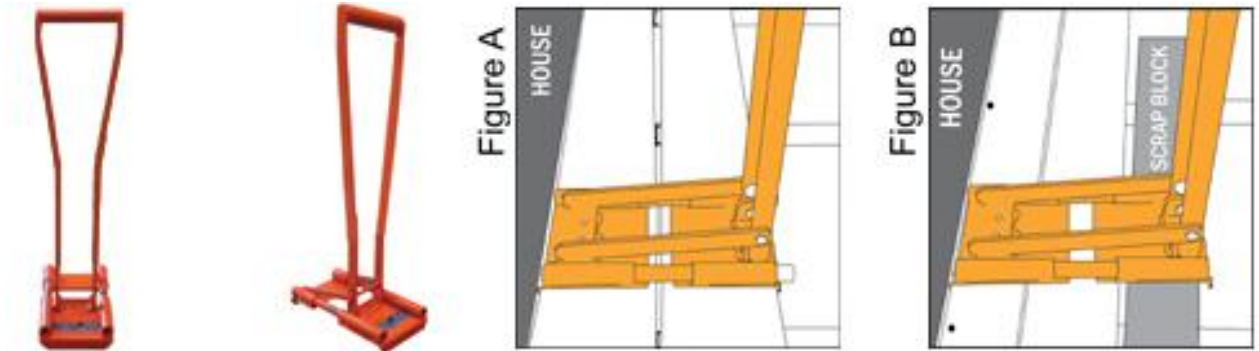

TIGER JAW

HERRAMIENTA RECOMENDADA PARA LA FÁCIL Y RÁPIDA INSTALACIÓN DE NOVADECK

DESCRIPCIÓN DEL PRODUCTO

El Tiger Jaw es una herramienta que permite tener una instalación más fácil y eficiente evitando el uso de otras herramientas que requieren de más tiempo y más cuidado a la hora de instalar un deck. Su sistema ayuda a ajustar los listones con cada uno de los sujetadores que van en las juntas de la instalación del deck, ejerciendo una fuerza medida y precisa.

RECOMENDACIONES DE USO

- Es recomendable utilizar los sujetadores de referencia : ProClip
- Es recomendable ver el video de como se utiliza el producto. El video se encuentra en el siguiente link:

<http://www.novadeck.com.co/index.php/documentacion>